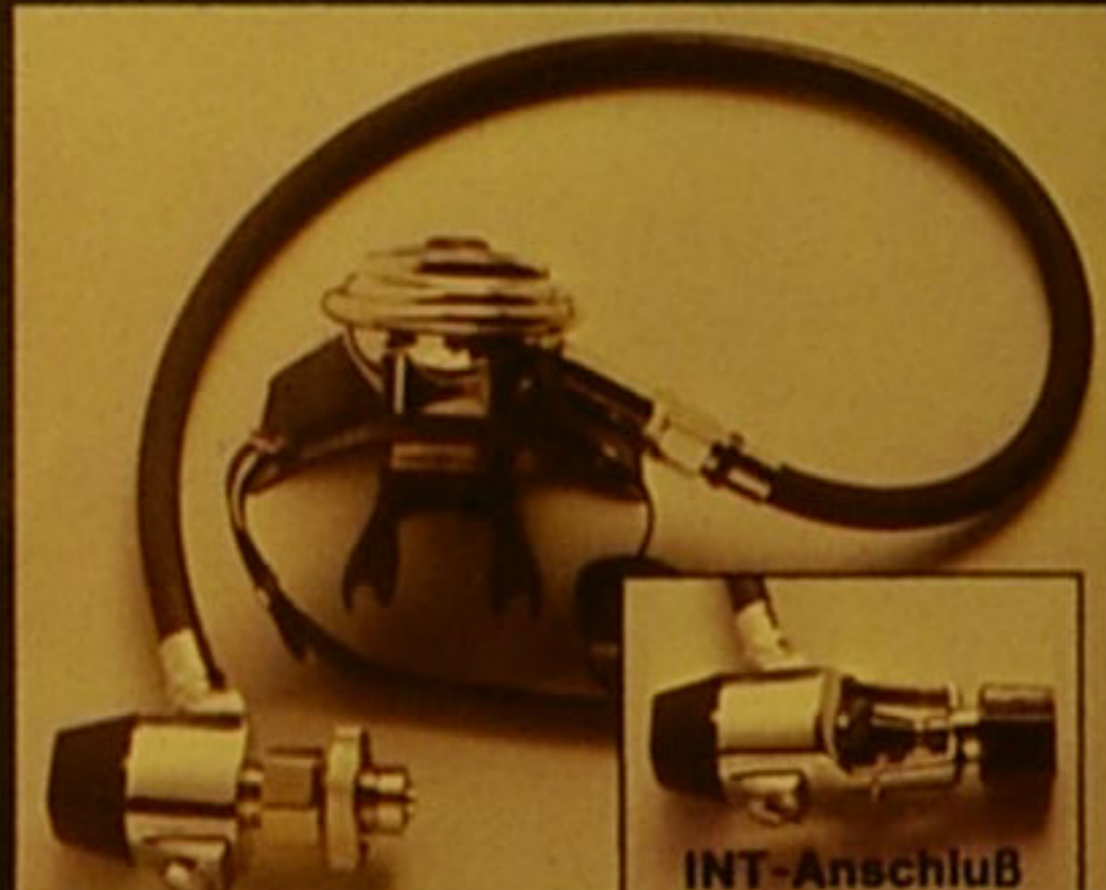

Zyclomat II

INT-Anschluß