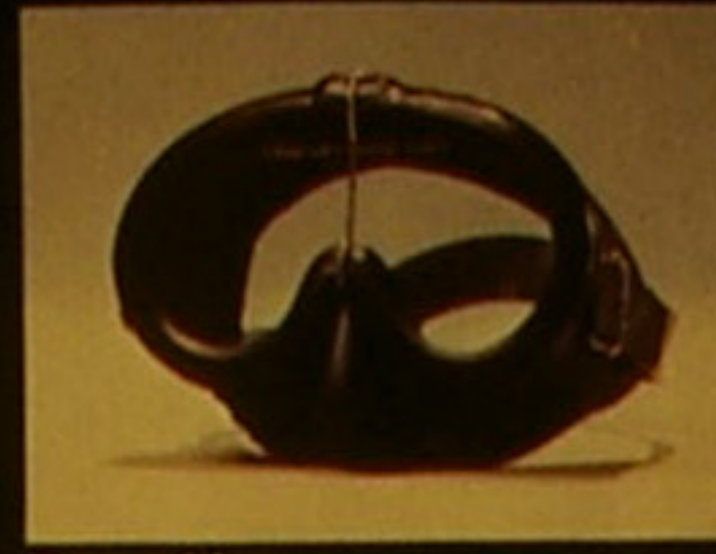

BARAKUDA[®]

Tauchsport-Programm

Sicher. Perfekt. Zuverlässig.

Tauchmasken

Druckausgleichsmasken mit absolut splitterfreiem Sicherheitsglas und Sprengrahmen.

Die Masken Baravista, Pinocchio-Ottica, Lince-Ottica sind Masken mit Brillenschliff.

Pinobaby
1 132200 0-5

Arlecchino-Baby
1 141800 0-3

Pinocchio
1 140600 0-9

Marina
1 140700 0-3

Super-Lince
1 161300 0-3

Arlecchino-Cromata
1 140800 0-8

Piuma
1 130700 0-7

Pinocchio de Luxe
1 130400 0-3