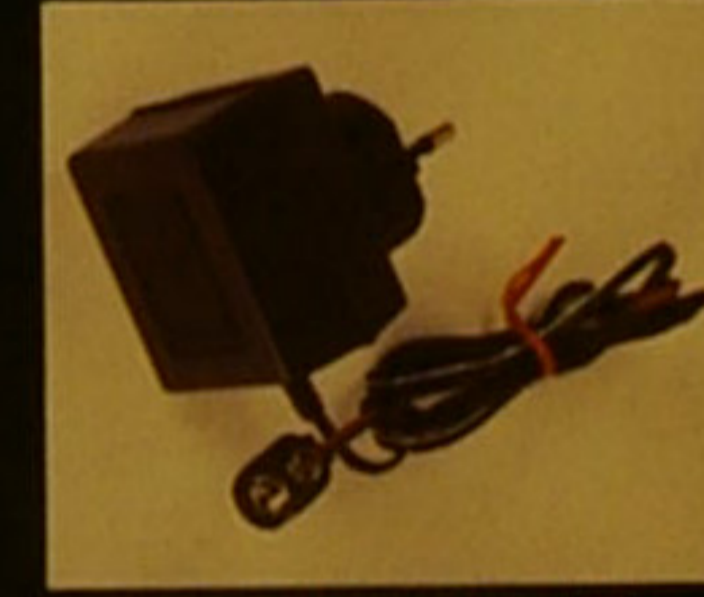

Ladegerät für Mod. TL
6 637401 0-1